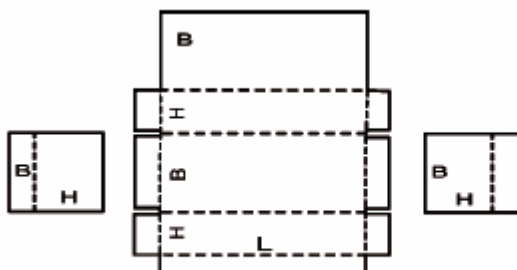

FEFCO 06XX – KIETOSIOS DĖŽĖS – tai dėžės, kurios dažniausiai susideda iš dviejų šoninių detalių ir vienos pagrindinės, kuri sudaro dėžės dugną ir viršų. Prieš naudojant šias dėžes būtina šonines detales sujungti su pagrindine susegant kabėmis ar susiuvant.

0601