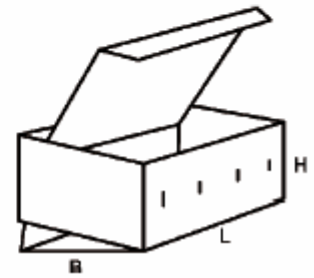

0508

0509

0510

0511

0512