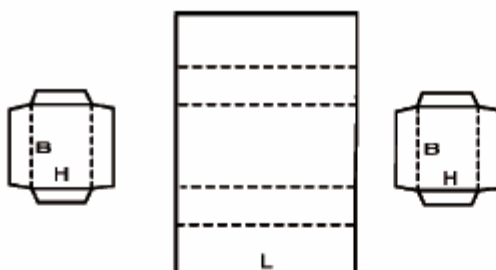

FEFCO 06XX – KIETOSIOS DĖŽĖS – tai dėžės, kurios dažniausiai susideda iš dviejų šoninių detalių ir vienos pagrindinės, kuri sudaro dėžės dugną ir viršų. Prieš naudojant šias dėžes būtina šonines detales sujungti su pagrindine susegant kabėmis ar susiuvant.

0601

0602

0605

0606

0607

0608