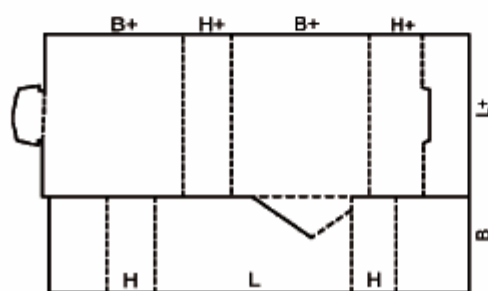

0459

0460

0470

0471

0472

0473

FEFCO 05XX – SUMAUNAMOSIOS DĖŽĖS - tai įstumiamo, rankovės ar voko tipo dėžės. Jos yra gaminamos iš kelių dalių, kurios komplektuojamos įstumiant jas vieną į kitą priešingomis kryptimis. Šiam tipui priklauso ir įvairios slankiojančios dalys, kurios gali būti pritaikomos ir kitokios rūšies pakuotei.