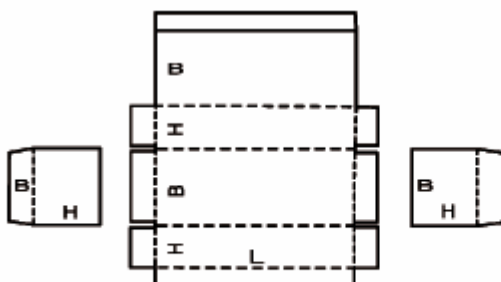

FEFCO 06XX – KIETOSIOS DĖŽĖS – tai dėžės, kurios dažniausiai susideda iš dviejų šoninių detalių ir vienos pagrindinės, kuri sudaro dėžės dugną ir viršų. Prieš naudojant šias dėžes būtina šonines detales sujungti su pagrindine susegant kabėmis ar susiuvant.

0601

0602

0605

0606

0607

0608