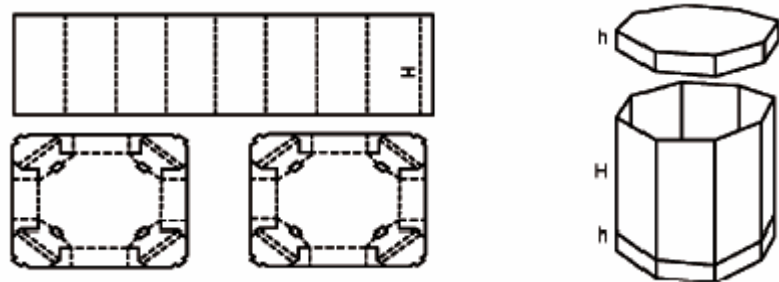

0320

0321

0322

0351

FEFCO 04XX – SULANKSTAMOSIOS DĖŽĖS - tai taip vadinama „vyniojami“ pakuotė. Šio tipo pakuotė ypatinga tuo, kad neturi nei vieno sujungimo. Visa pakuotė yra tarsi vienas lapas, kur viena pakuotės sienelė yra kitos tęsinys. Šio tipo pakuotė „apvynioja“ pakuojamą daiktą, todėl ypač tinka didelių gabaritų daiktams (baldams, jų dalims, durims, langams) pakuoti. Gali būti naudojamos įvairios fiksavimo detalės bei rankenėlės.