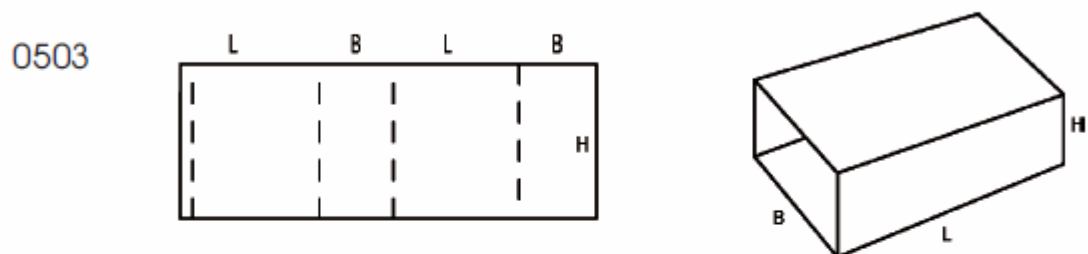

0459

0460

0470

0471

0472

0473

FEFCO 05XX – SUMAUNAMOSIOS DĖŽĖS - tai įstumiamo, rankovės ar voko tipo dėžės. Jos yra gaminamos iš kelių dalių, kurios komplektuojamos įstumiant jas vieną į kitą priešingomis kryptimis. Šiam tipui priklauso ir įvairios slankiojančios dalys, kurios gali būti pritaikomos ir kitokios rūšies pakuotei.