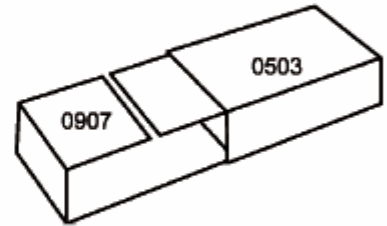

0508

0509

0510

0511

0512