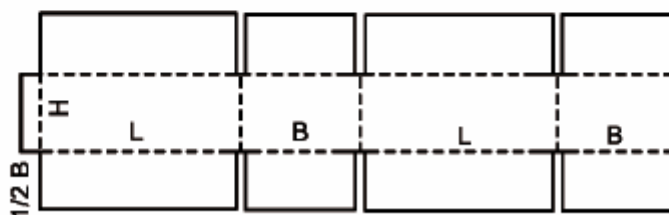

FEFCO 02XX – KLAPANINĖS DĖŽĖS - tai dėžės, kurios gaminamos su vienu suklijuotu, susiūtu ar kitokiu sujungimu ir turi viršutinius bei apatinius atlankus. Jos gabenamos plokščios. Prieš naudojimą tiesiog užlenkami atlankai.

0200

0201

0202

0203

0204